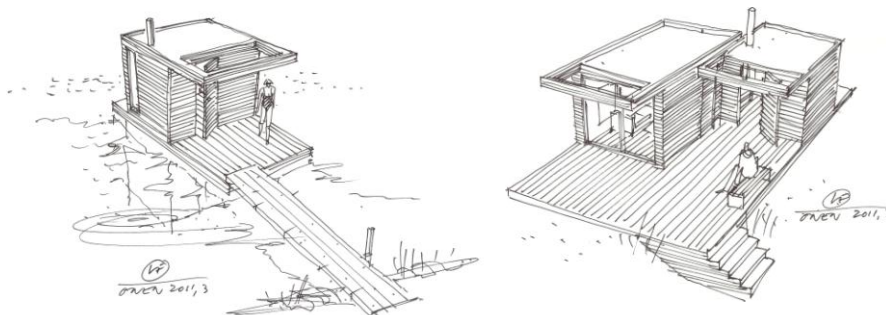

Fotograf Matti Marttinen L

add a room kompletterar minihusfamiljen ONE+ med bastuhus

Minihuset **ONE+** som lanserades sommaren 2010 har permanentstandard med isolering, uppvärmning och möjlighet till kök och/eller badrum. Det unika är modulkonceptet som ger möjlighet att direkt eller efter hand skapa fritidsboendet i den storlek och planlösning man önskar.

Grundmodulen på 15 kvm och de mindre ute- och inmodulerna kan byggas samman på många olika sätt – nu även med modulen för vedeldad bastu. Denna är byggd med dubbla funktioner för att också kunna användas som extrarum. Bastumodulen kan förstås i likhet med grundmodulen även användas fristående och om man vill kan den sättas på en flotte.

Pris ca. 95 000 SEK

ONE+, som den danske arkitekten Lars Frank Nielsen ritat, produceras av det svenska familjeföretaget **add a room** i nordiska, hållbara och miljövänliga material.

För bilder och mer information, se www.addaroom.se samt kontakta: